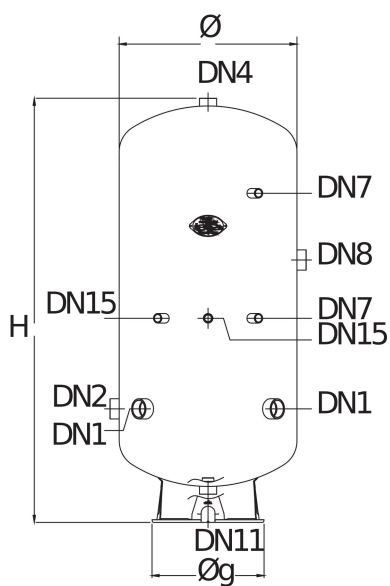

ACZ

SERBATOI ZINCATI PER ACQUA FREDDA, OMOLOGATI CE
200 - 10.000 litri

Installazione

Serbatoi montaliquidi per impianti di pressurizzazione

Prodotto omologato CE

Per acqua potabile

Zincato a caldo

Per impianti di pressurizzazione

ACZ 200 - 500