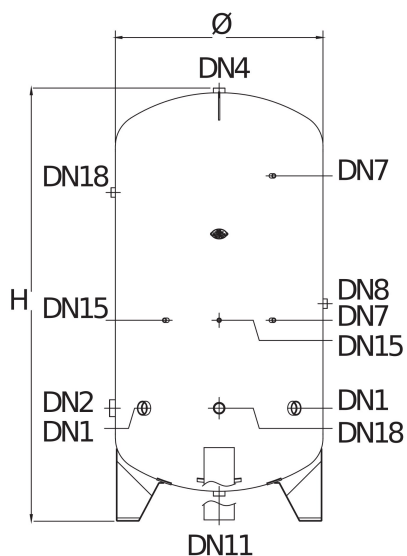

## Legenda DN

DN	Descrizione
DN1	Connessione acqua
DN2	Connessione acqua
DN4	Ripristino precarica
DN7	Attacco per indicatore di livello
DN8	Attacco per livellostato
DN11	Scarico
DN15	Connessione strumenti
DN18	Connessione ausiliaria

## Quote connessioni in mm

MODELLO	DN1	DN2	DN4	DN7	DN7	DN8	DN11	DN15	DN18	DN18
ACZ 200/8	-	385	-	640	1070	840	110	640	-	-
ACZ 300/8	415	415	-	705	1195	805	115	705	-	-
ACZ 500/8	485	485	-	835	1435	935	125	835	-	-
ACZ 750/8	560	560	-	1010	1710	1210	160	1010	-	-
ACZ 1000/8	560	560	-	1110	1960	1310	155	1110	-	-
ACZ 1500/8	575	575	-	1025	1975	1125	125	1025	-	-
ACZ 2000/8	575	575	-	1025	1975	1125	105	1025	-	-
ACZ 2500/8	605	605	-	1135	2005	1235	85	1135	-	605
ACZ 3000/8	605	605	-	1405	2305	1505	85	1405	-	605
ACZ 4000/8	695	695	-	1495	2395	1595	125	1495	-	695
ACZ 5000/8	725	725	-	1525	2425	1625	115	1525	-	725
ACZ 7500/8	905	905	-	2105	3555	2205	225	2105	3455	905
ACZ 10000/8	905	905	-	2105	4555	2205	225	2105	4455	905
ACZ 200/12	390	390	-	645	1075	845	110	645	-	-
ACZ 300/12	415	415	-	705	1195	805	115	705	-	-
ACZ 500/12	490	490	-	840	1440	940	125	840	-	-
ACZ 750/12	560	560	-	1010	1710	1210	160	1010	-	-
ACZ 1000/12	560	560	-	1110	1960	1310	155	1110	-	-
ACZ 1500/12	580	580	-	1030	1980	1130	125	1030	-	-
ACZ 2000/12	575	575	-	1025	1975	1125	105	1025	-	-
ACZ 2500/12	615	615	-	1145	2015	1245	85	1145	-	615
ACZ 3000/12	615	615	-	1415	2315	1515	85	1415	-	615
ACZ 4000/12	705	705	-	1505	2405	1605	135	1505	-	705
ACZ 5000/12	735	735	-	1535	2435	1635	115	1535	-	735
ACZ 7500/12	905	905	-	2105	3555	2205	225	2105	3455	905
ACZ 10000/12	905	905	-	2105	4555	2205	225	2105	4455	905
ACZ 200/16	390	390	-	645	1075	845	110	645	-	-
ACZ 300/16	415	415	-	705	1195	805	115	705	-	-
ACZ 500/16	490	490	-	840	1440	940	125	840	-	-
ACZ 750/16	555	555	-	1005	1705	1205	160	1005	-	-
ACZ 1000/16	560	560	-	1110	1960	1310	155	1110	-	-
ACZ 1500/16	570	570	-	1020	1970	1120	125	1020	-	-
ACZ 2000/16	590	590	-	1040	1990	1140	105	1040	-	-