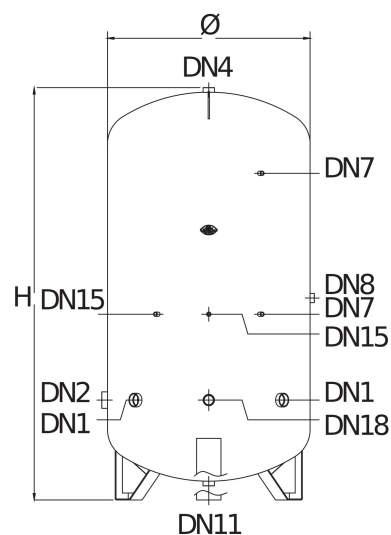

ACZ 2.500 - 5.000