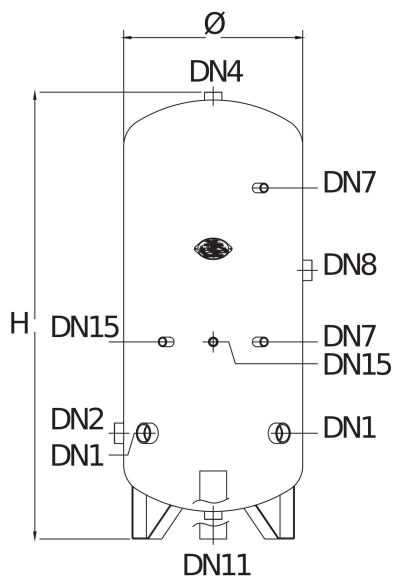

ACZ 750 - 2.000